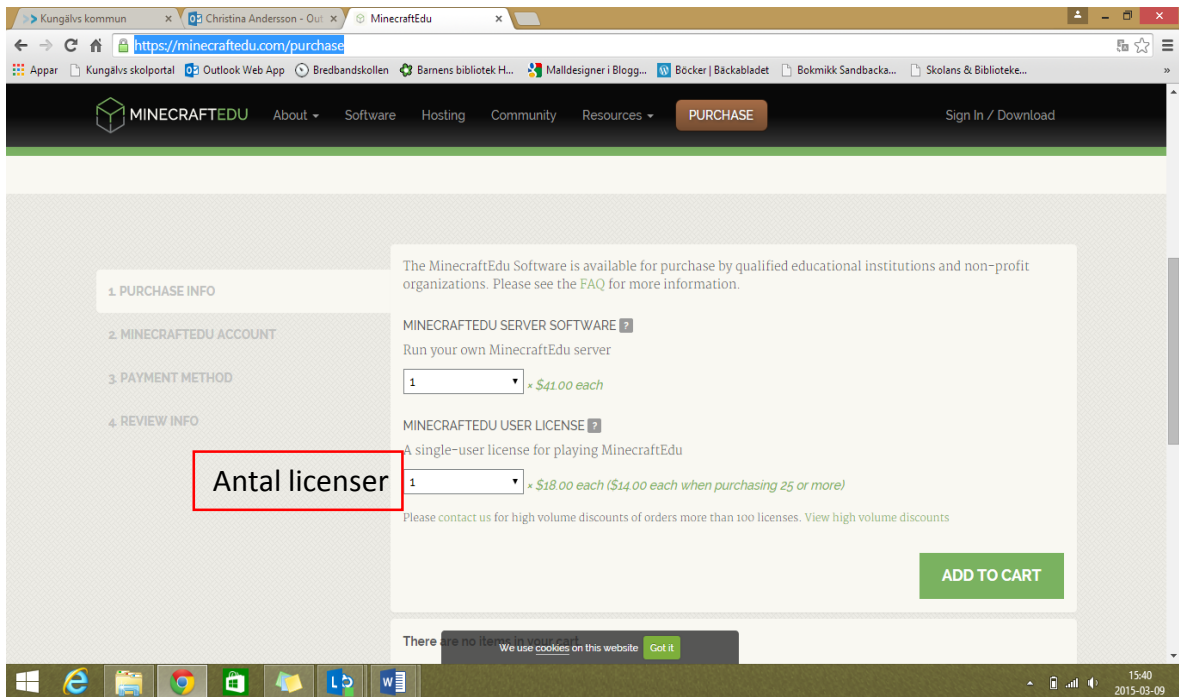

Så här köper man licenser i Minecraft

- Gå in på <https://minecraftedu.com/purchase> scrolla dig ner.
- Fyll i att du ska ha en server och antal licenser.

- 3. Fyll i uppgifterna, gör gärna skärmdumpar. Sänd iväg det.