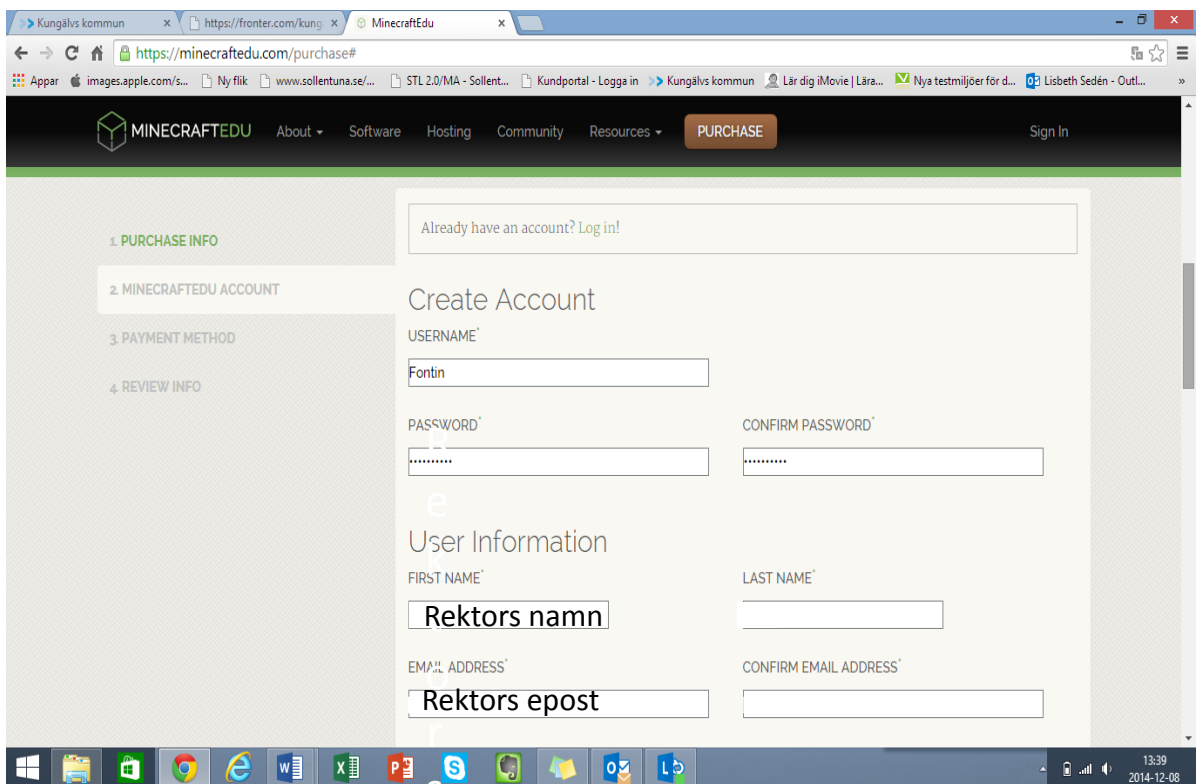

Så här köper man licenser i Minecraft

- Gå in på <https://minecraftedu.com/purchase> scrolla dig ner.
- Fyll i att du ska ha en server och antal licenser.

- 3. Fyll i uppgifterna, gör gärna skärmdumpar. Sänd iväg det.